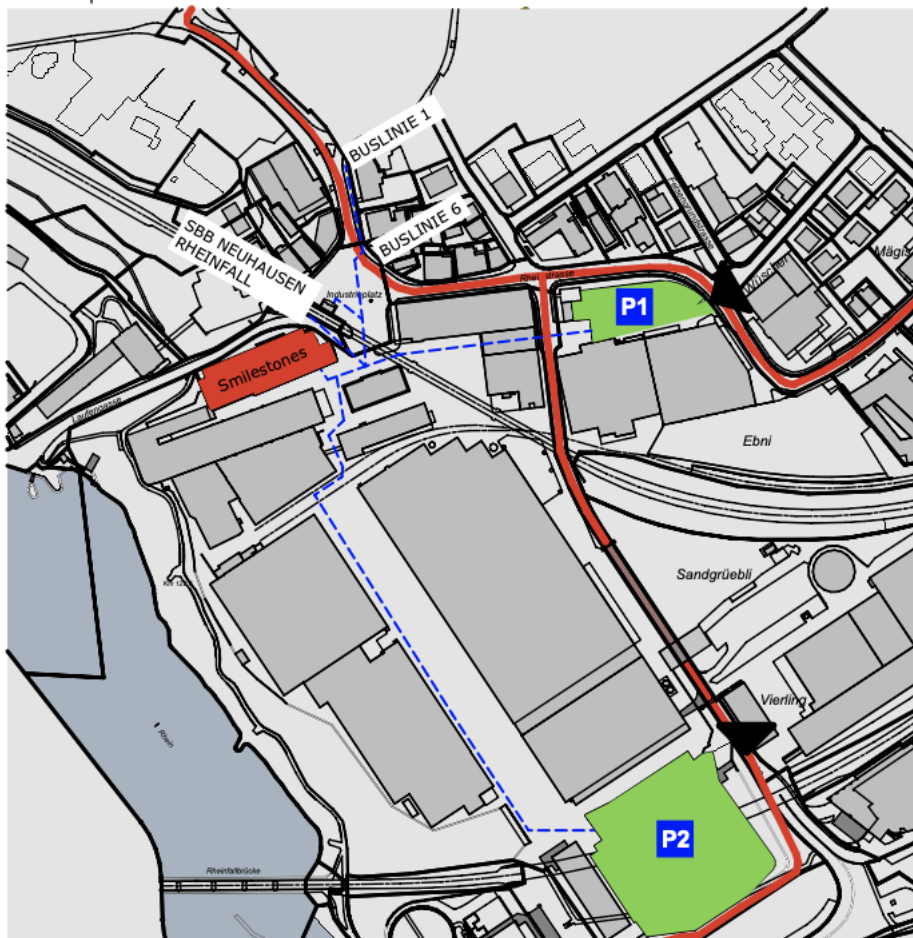

Anfahrtsplan